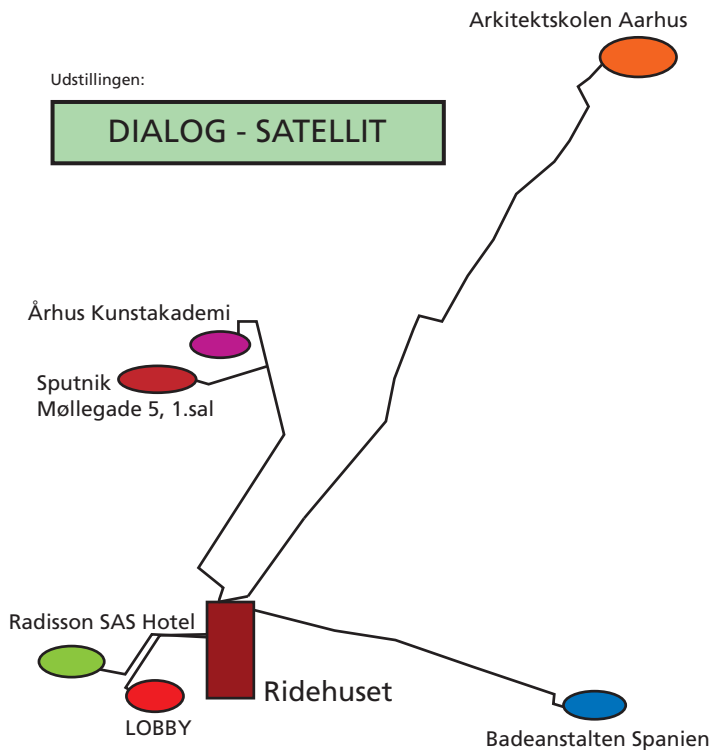

ProKK

Foreningen for Professionelle Kunstnere og Kunsthåndværkere

Du / I inviteres hermed til fernisering
lør. 15.marts kl 11.00

Åbningstale ved: Torben Rasmussen
Musik ved: WUPPERTAL KLÖJS

Udvandring til satellitterne: 12.30

Åben: lør. d.15. marts t.o.m. søn. d. 30. marts 2008
Alle dage fra: 11.00 -17.00 + i satelliternes øvrige åbningstid

Udstillingen er støttet af:
Århus Kommune Kultur og Borgerservice Kulturudviklingspuljen