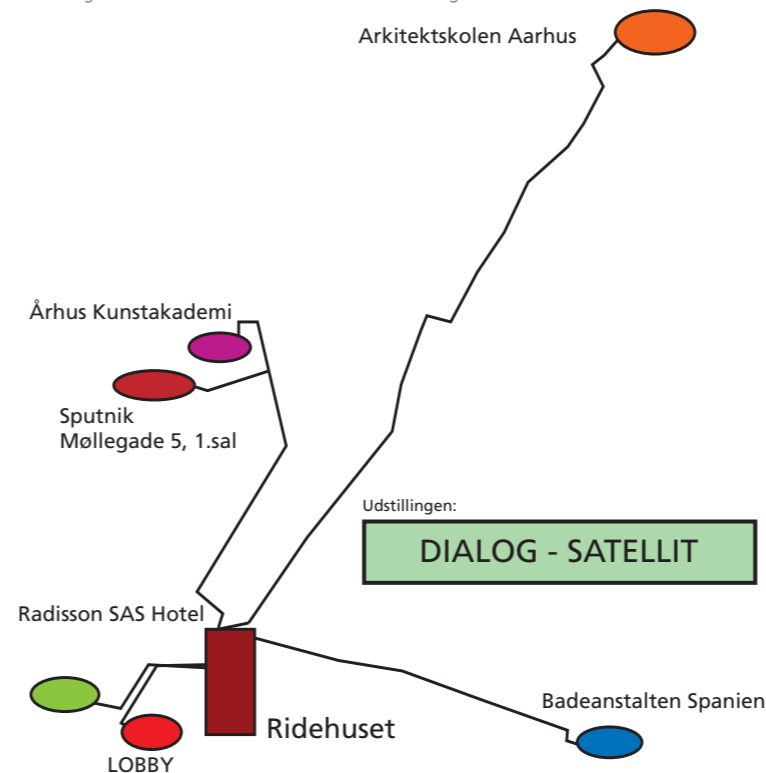

6. Arkitektskolen Aarhus: Kaløgade 5-7

Bo Mølgaard - Signe Højmark -
Lisbeth Poulsen - Kirsten Schou-Jørgensen -
Hanne Munk - Morten Skovmand

Fernisering lør. 15. marts kl 11.00

Åbningstale ved: Torben Rasmussen, formand
for Århus Kommunes kunstråd.

Musik ved: WUPPERTAL KLÖJS

Udvandring til satellitterne: 12.30

*Særlige arrangementer i
udstillingsperioden vil blive
annonceret i Ridehuset og
på www.prokk.dk.*

Tak til satellitterne for deres venlige medvirken.

Udstillingen er støttet af:

Århus Kommune Kultur og Borgerservice, Kulturudviklingspuljen

7. Badeanstalten Spanien: Spanien 1

Lone-Lotte Janns - Hans Morten Kristensen
Peter Christensen - Allan Storchholm*

*) KKArt

Grafik: KTG

ProKK

Foreningen for Professionelle Kunstnere og Kunsthåndværkere

Åben: lør.d.15. marts t.o.m. søn. d. 30. marts 2008
Alle dage fra: 11.00 -17.00 + i satelliternes øvrige åbningstid

Dialog – Satellit

...er en udstilling med 100 kunstnere og
kunsthåndværkere i foreningen ProKK.

Ud fra indsendt materiale, har kuratorerne,
Annette Holdensen og Kim T. Grønborg
sammensat deltagerne i par og trioer.

Det har så været op til disse par/trioer at tage
dialogen op: Samarbejde, udfordre, udforske
og mødes med de forskellige billedsprog og
udtryksformer hver enkelt mestrer.

Resultaterne vises i Ridehuset og en håndfuld
satellitter spredt ud over byen.

Velkommen og god fornøjelse på turen!

ProKK er foreningen af professionelle
kunstnere og kunsthåndværkere som har til
huse i Århus Kunstbygning, og tæller p.t. 190
medlemmer.

Foreningens formål er bl.a. at skabe
udstillingsmuligheder og andre kunstneriske
aktiviteter for foreningens medlemmer.
Og at skabe rum for en kunstnerisk dialog
og styrke og synliggøre de professionelle
kunstneres arbejde.

www.prokk.dk